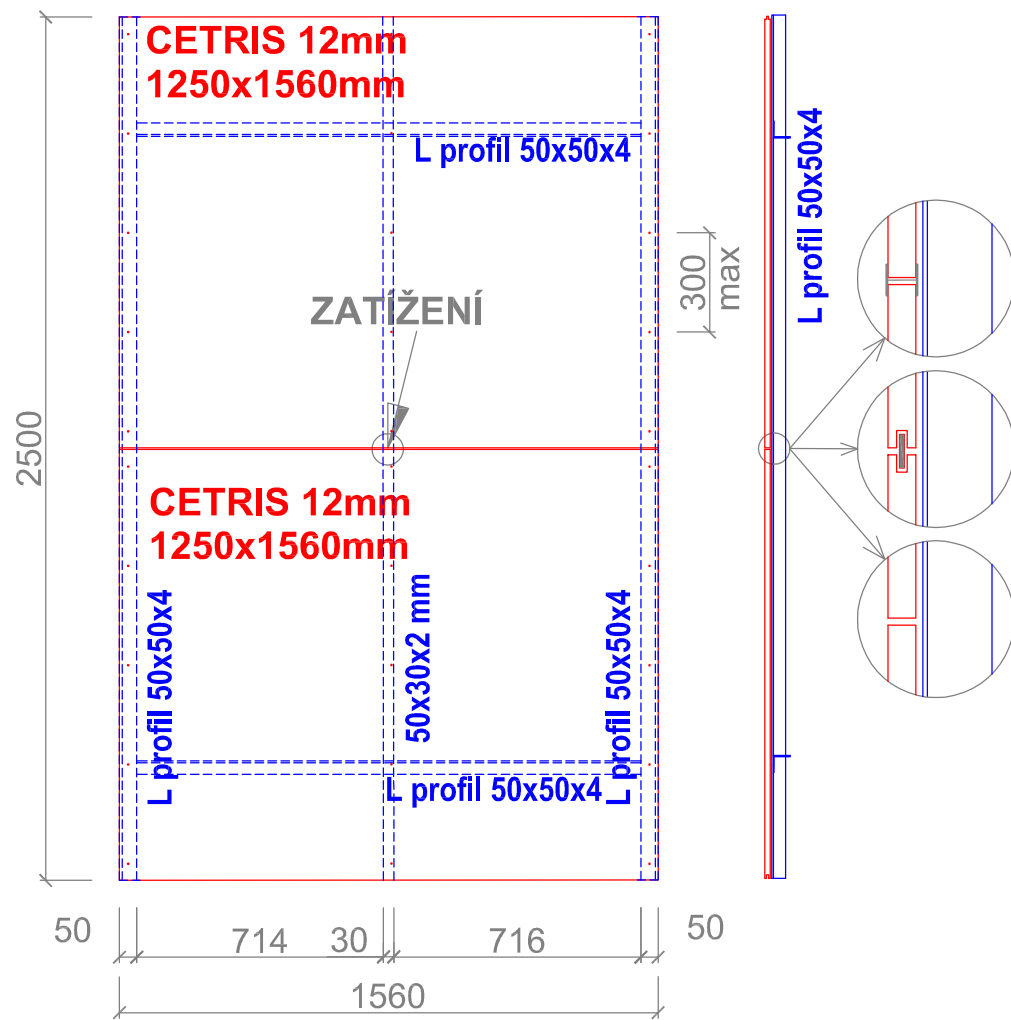

**Vzorek 1 - CETRIS Basic 12 mm
podélná výztuha jakl 50x30x2mm**

**Vzorek 2 - CETRIS Basic 12 mm
2 podélné výztuhy profily CW 50**

**Vzorek 3 - CETRIS Basic 12 mm
3 příčné výztuhy profily CW 50**