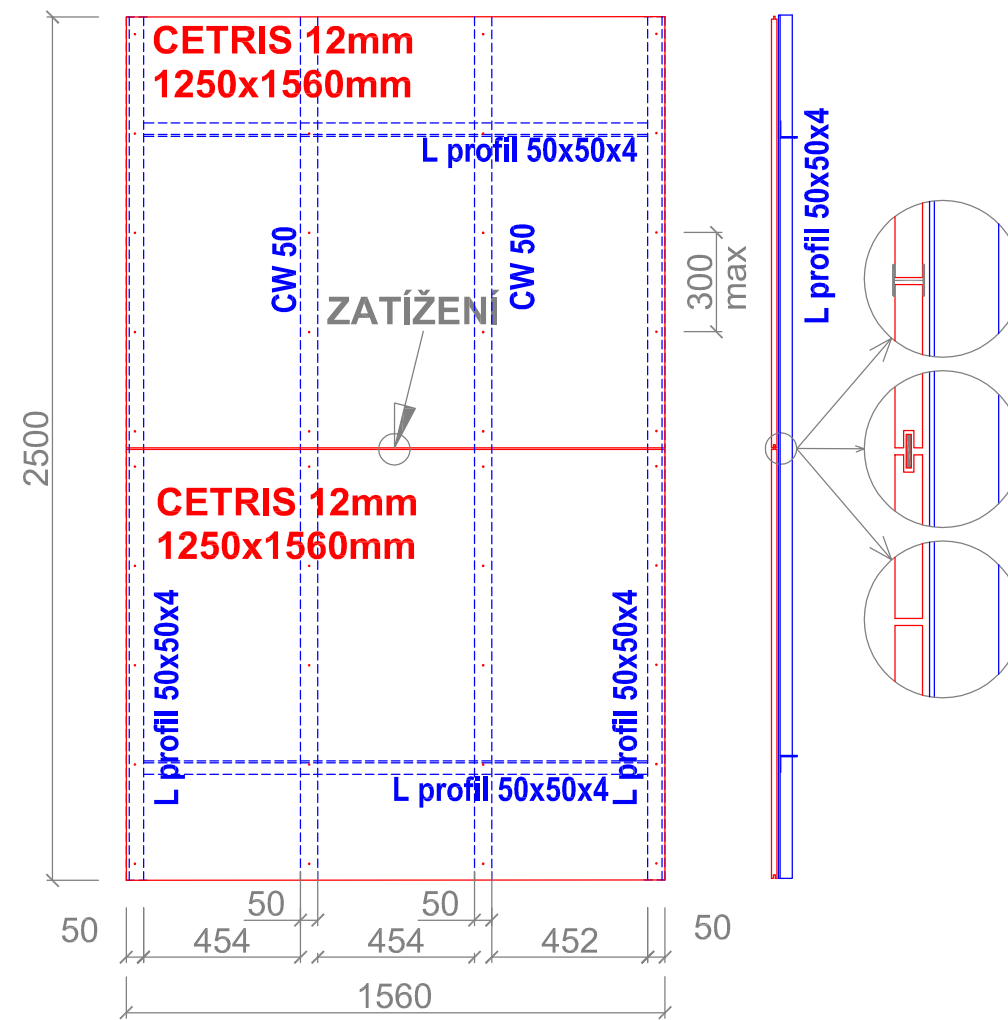

**Vzorek 1 - CETRIS Basic 12 mm
podélná výztuha jakl 50x30x2mm**

**Vzorek 2 - CETRIS Basic 12 mm
2 podélné výztuhy profily CW 50**

**Vzorek 3 - CETRIS Basic 12 mm
3 příčné výztuhy profily CW 50**