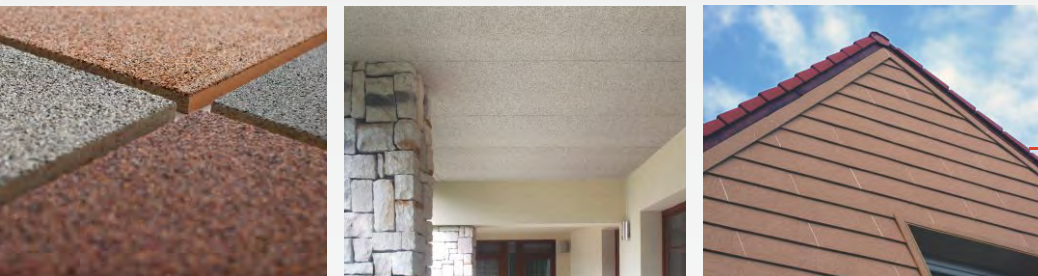

# CETRIS® DEKOR

ist eine zementgebundene Spanplatte in den Dicken 12 und 14 mm, NEUHEIT in der Abmessung 1250 x 625 mm, die mit dekorativem Mosaikputz auf Akrylatbasis versehen wird.

 **CETRIS**<sup>®</sup>  
www.cetris.cz

Größter Hersteller  
zementgebundener  
Spanplatte in Europa

CETRIS® DEKOR ist eine zementgebundene Spanplatte in den Dicken 12 und 14 mm und in der Abmessung 1250 x 625 mm, die mit dekorativem Mosaikputz auf Akrylatbasis mit Korngröße von 0,6 bis 1,2 mm versehen wird. Die Platten CETRIS® DEKOR werden in 4 Farbtönen nach dem Musterblatt geliefert. Bei größerer Abnahmemenge der Platten ist es möglich, nach Absprache mit dem Hersteller die Platten CETRIS® DEKOR auch in anderer Dicke und in anderen Abmessungen zu liefern.

Die Platten lassen sich mit der Kreissäge, bestückt mit Hartmetall-Sägeblatt, beliebig schneiden. Für einen sauberen und geraden Schnitt ist es erforderlich eine Führungsleiste zu verwenden und die Platten von der Rückseite zu schneiden, somit erfolgt keine Beschädigung der Ansichtsfläche. Nach dem Schnitt ist es notwendig, die Kante mit einem Schutzgrundanstrich (vom Hersteller lieferbar) zu versehen. Das Vorbohren von Löchern erfolgt mit der Bohrmaschine ohne Schlag auf einer festen Unterlage. Zum Bohren ist ein Metallbohrer zu empfehlen. Das Bohren erfolgt grundsätzlich von der Ansichtsseite.

**Die Platten finden vor allem als Fassadenverkleidungsplatten im Außenbereich, für vertikale Verkleidungen von Sockel, Fassade, als Geländerbrüstungen und als abgehängte Decke (untersichten) Verwendung.**