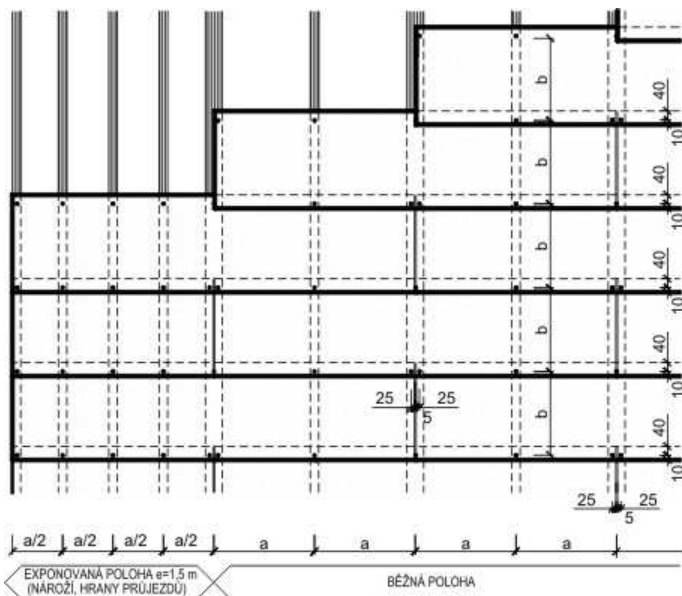

## CETRIS® HOBBY PLANK

PLATNOST OD 1.1.2012

Název	Tloušťka (mm)	Skladebný rozměr desky (mm)	Krycí rozměr desky (mm)	Balení	Plocha desek v balení	Viditelná plocha opláštění	Hmotnost desky / balení	Cena za jedno balení bez DPH
CETRIS® HOBBY PLANK	8	1250 x 240	1250 x 200	6 ks	1,8 m <sup>2</sup>	1,5 m <sup>2</sup>	3,3 / 20 kg	299,-

Cementotřísková deska **CETRIS® HOBBY PLANK** je určena jako obkladový prvek pro odvětrané fasády v překládaném systému (PLANK). Každé balení desek **CETRIS® HOBBY PLANK** obsahuje 6 ks desek CETRIS® BASIC o rozměru 1250 x 240 mm, tl. 8 mm a 24 ks vrutů. Vše je zabaleno ve strečové fólii.

CETRIS® ZÁHONOVÝ OBRUBNÍK je deska pravoúhlého formátu o rozměru 1250 x 250 mm, která vzniká dělením desky CETRIS® BASIC. Horní hrana je oboustranně zkosená, boční hrany jsou frézováním upraveny pro vzájemné spojení (pero+drážka). Obrubníky je možno řezat, vrtat popřípadě frézovat.