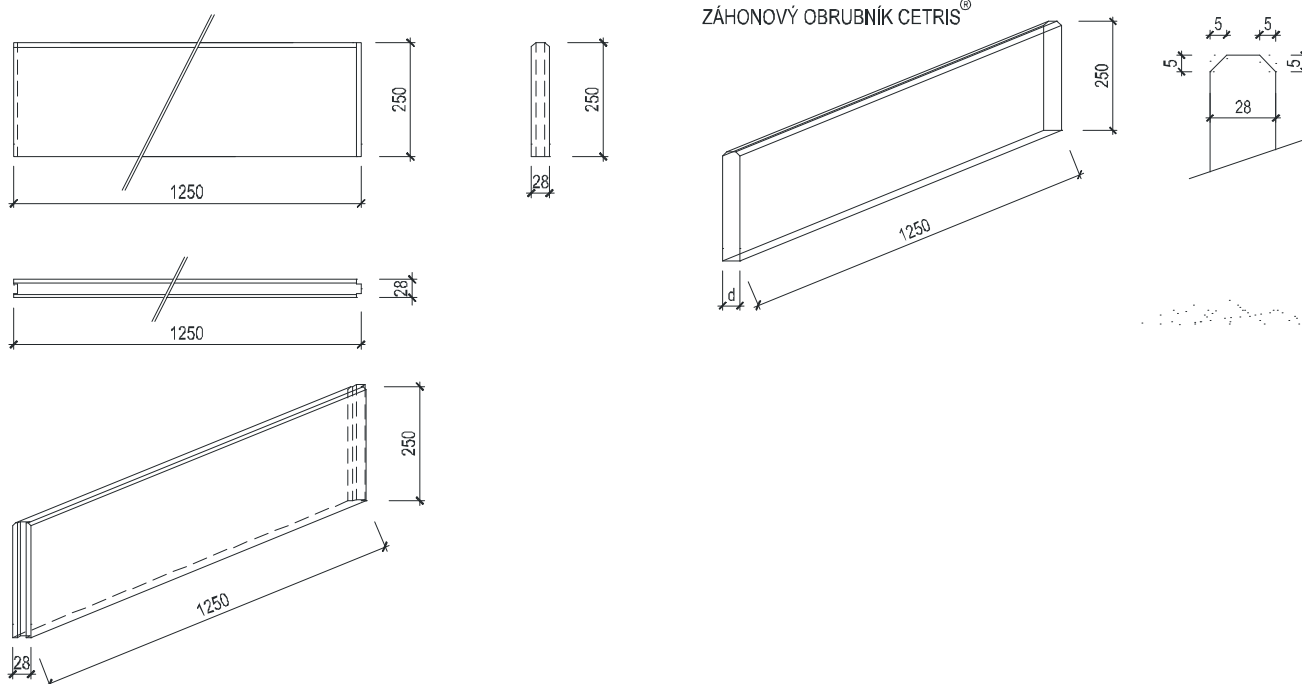

Cementotřísková deska **CETRIS® HOBBY PLANK** je určena jako obkladový prvek pro odvětrané fasády v překládaném systému (PLANK). Každé balení desek **CETRIS® HOBBY PLANK** obsahuje 6 ks desek CETRIS® BASIC o rozměru 1250 x 240 mm, tl. 8 mm a 24 ks vrutů. Vše je zabaleno ve strečové fólii.

CETRIS® ZÁHONOVÝ OBRUBNÍK je deska pravoúhlého formátu o rozměru 1250 x 250 mm, která vzniká dělením desky CETRIS® BASIC. Horní hrana je oboustranně zkosená, boční hrany jsou frézováním upraveny pro vzájemné spojení (pero+drážka). Obrubníky je možno řezat, vrtat popřípadě frézovat.