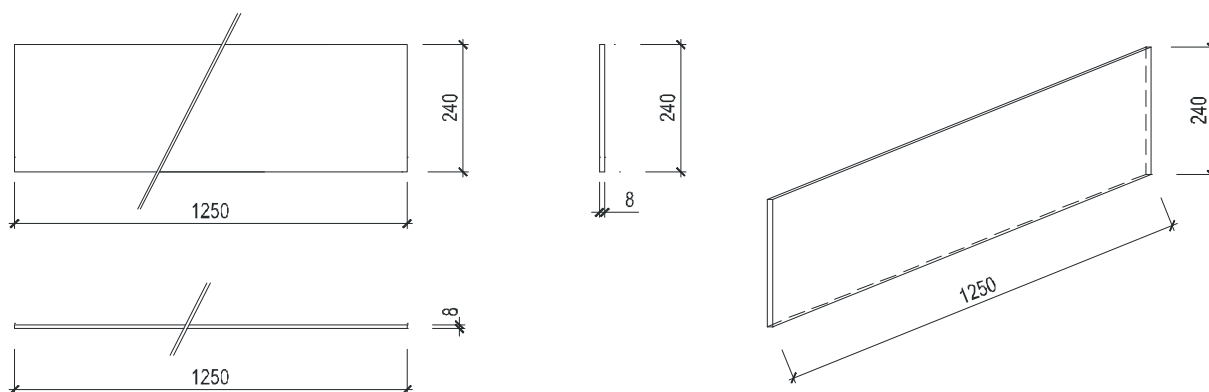

## CETRIS® HOBBY PLANK

PLATNOST OD 1.1.2012

Název	Tloušťka (mm)	Skladebný rozměr desky (mm)	Krycí rozměr desky (mm)	Balení	Plocha desek v balení	Viditelná plocha opláštění	Hmotnost desky / balení	Cena za jedno balení bez DPH
CETRIS® HOBBY PLANK	8	1250 x 240	1250 x 200	6 ks	1,8 m <sup>2</sup>	1,5 m <sup>2</sup>	3,3 / 20 kg	299,-

Cementotřísková deska **CETRIS® HOBBY PLANK** je určena jako obkladový prvek pro odvětrané fasády v překládaném systému (PLANK). Každé balení desek **CETRIS® HOBBY PLANK** obsahuje 6 ks desek CETRIS® BASIC o rozměru 1250 x 240 mm, tl. 8 mm a 24 ks vrutů. Vše je zabaleno ve strečové fólii.

CETRIS® ZÁHONOVÝ OBRUBNÍK je deska pravoúhlého formátu o rozměru 1250 x 250 mm, která vzniká dělením desky CETRIS® BASIC. Horní hrana je oboustranně zkosená, boční hrany jsou frézováním upraveny pro vzájemné spojení (pero+drážka). Obrubníky je možno řezat, vrtat popřípadě frézovat.